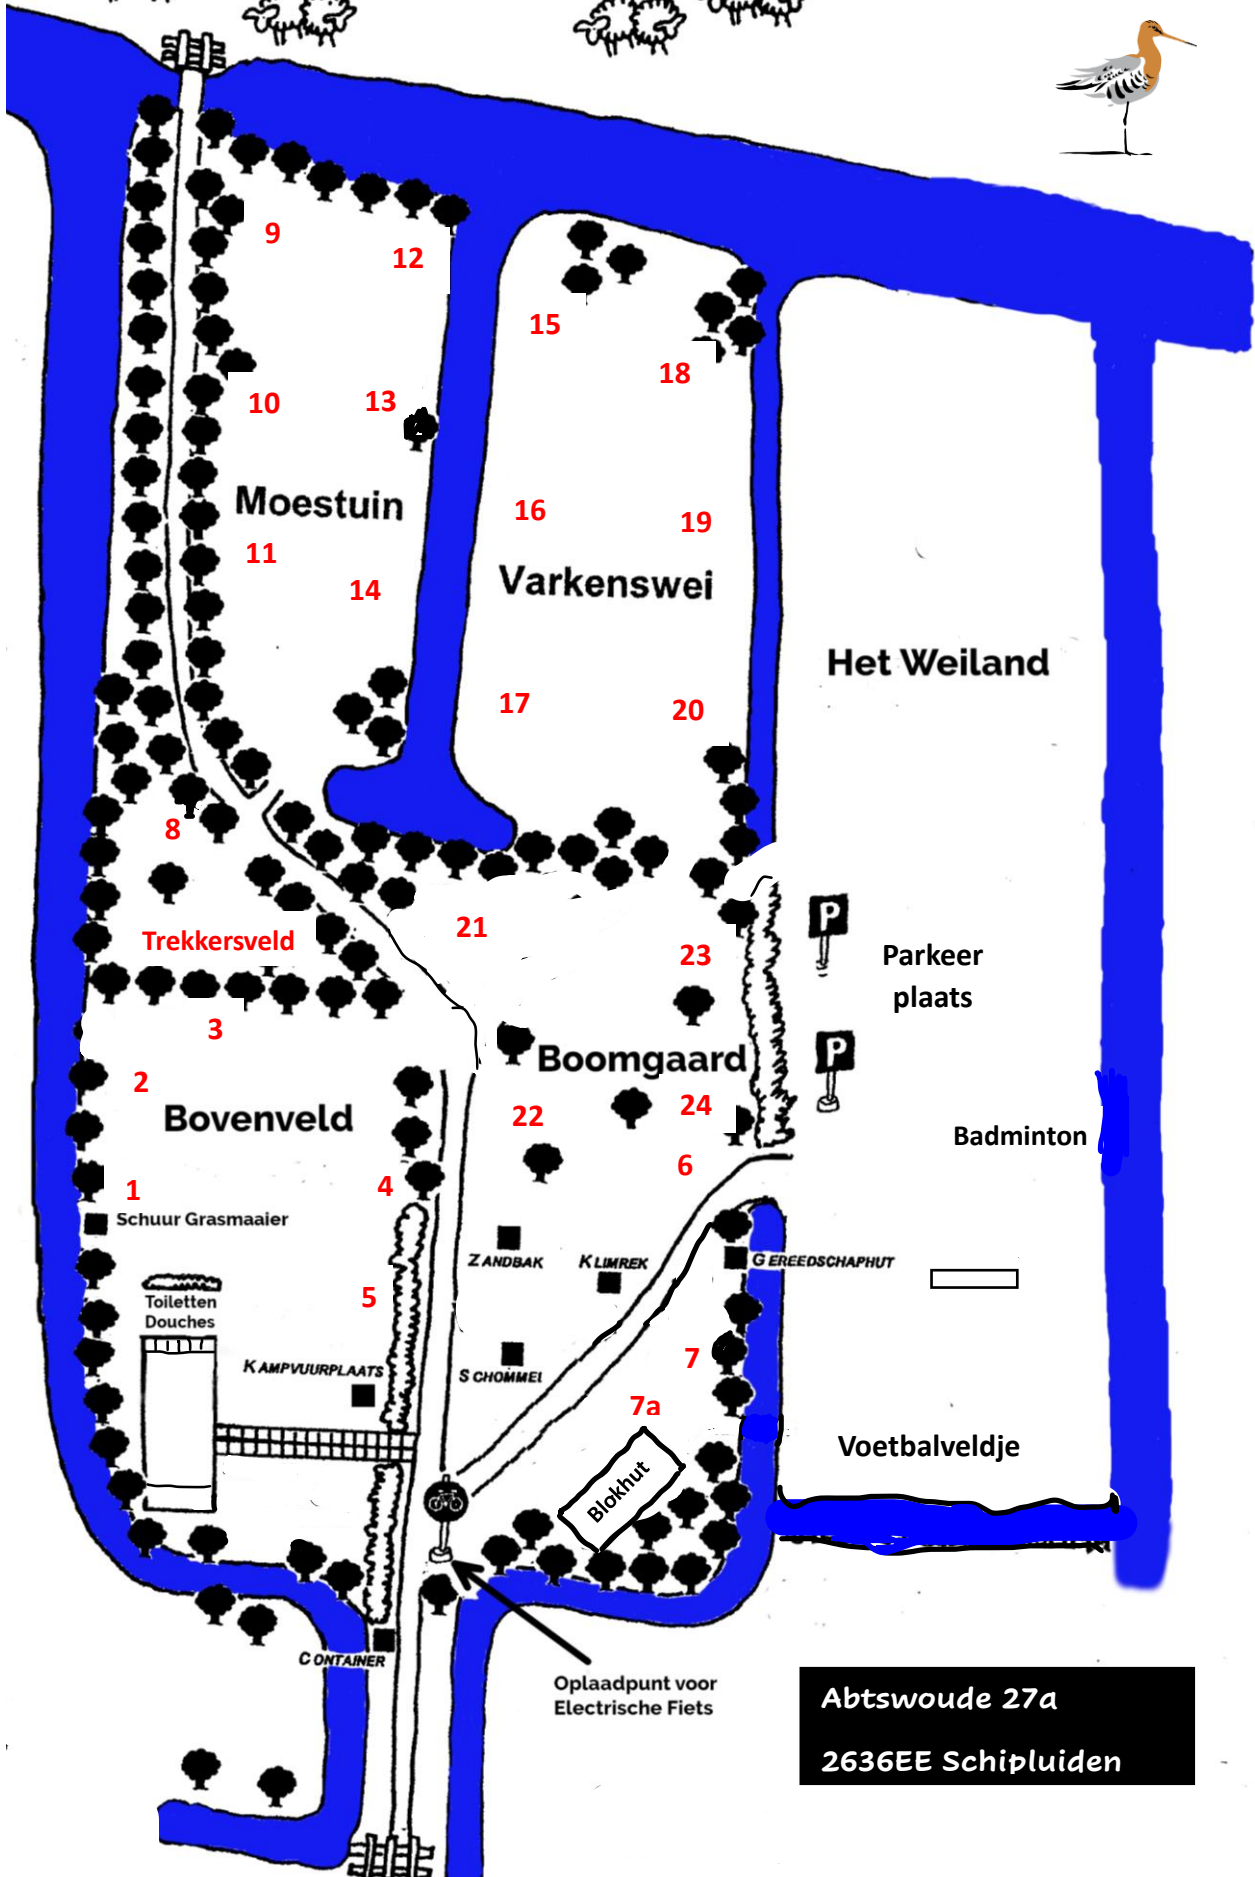

Kampeerterrein de Grutto

Abtswoude 27a
2636EE Schipluiden